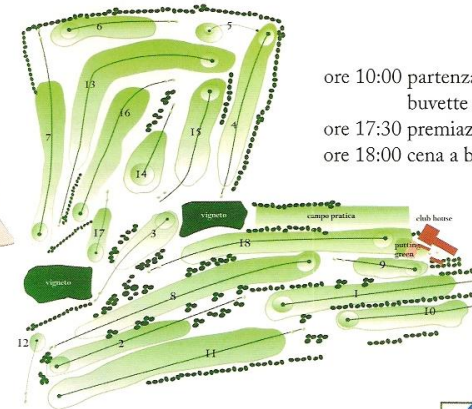

Con il contributo di:

2° CAMPIONATO TRIVENETO FEDERMANAGER DI GOLF

(aperto anche agli iscritti di Mantova e Brescia)

sabato 29 settembre 2007
GOLF CLUB VILAFRANCA (VR)

PROGRAMMA

- ore 10:00 partenza 1° flight
- buvette dopo le prime 9 buche presso la ClubHouse
- ore 17:30 premiazioni
- ore 18:00 cena a buffet e brindisi finale

Il Comitato Organizzatore è composto da:
Gianfranco Bragantini
Flavia Giona
Giancarlo Grossi

Come arrivare al Golf Club Villafranca

Autostrada A4, uscita Sommacampagna, direzione Villafranca.
Dopo 3 km località Gasparina e seguire per Pozzomoretto.